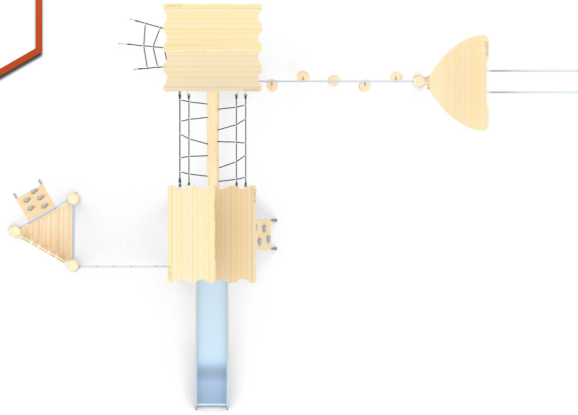

## ROBINIA PLAY

SOCJALIZACJA

ŚLIZGANIE

WSPINANIE

## INFORMACJE O PRODUKCIE

Wymiary	ca.660 x 960 cm
Strefa bezpieczeństwa	ca.1010 x 1260 cm
Wysokość całkowita	ca.435 cm
Wysokość swobodnego upadku	ca.170 cm
Ilość użytkowników	25 osób
Produkt zgodny z PN-EN 1176-1:2017-12	TAK
Dostępność części zapasowych	TAK
Przedział wiekowy	3-12
Zgodnie z normą PN-EN 1176-1:2017-12 produkt wymaga zastosowania nawierzchni amortyzującej odpowiedniej dla jego wysokości swobodnego upadku.	

8177

ROBINIA PLAY

SKALA 1:100