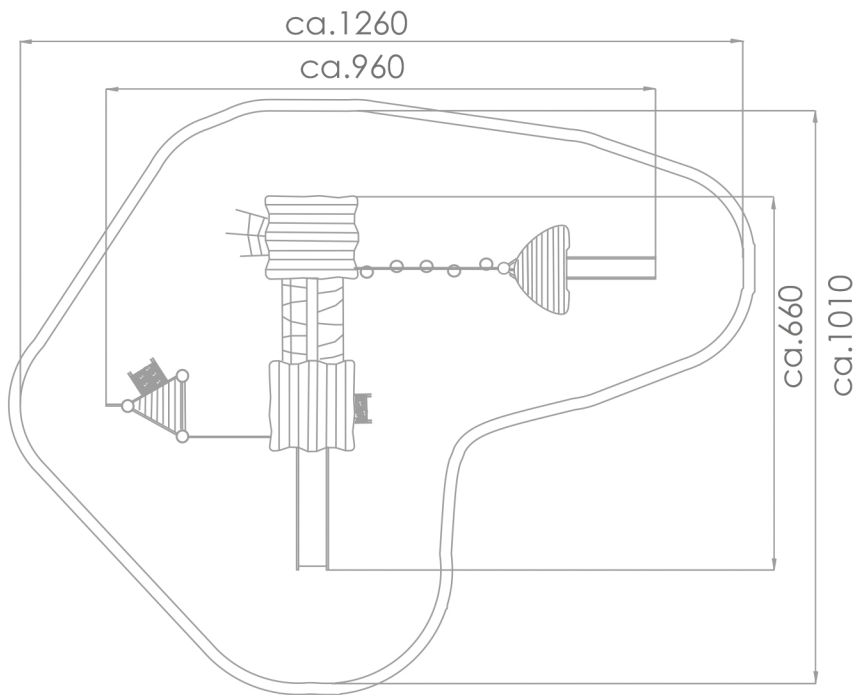

## INFORMACJE O PRODUKCIE

Wymiary	ca.660 x 960 cm
Strefa bezpieczeństwa	ca.1010 x 1260 cm
Wysokość całkowita	ca.435 cm
Wysokość swobodnego upadku	ca.170 cm
Ilość użytkowników	25 osób
Produkt zgodny z PN-EN 1176-1:2017-12	TAK
Dostępność części zapasowych	TAK
Przedział wiekowy	3-12
Zgodnie z normą PN-EN 1176-1:2017-12 produkt wymaga zastosowania nawierzchni amortyzującej odpowiedniej dla jego wysokości swobodnego upadku.	

8177

ROBINIA PLAY

SKALA 1:100