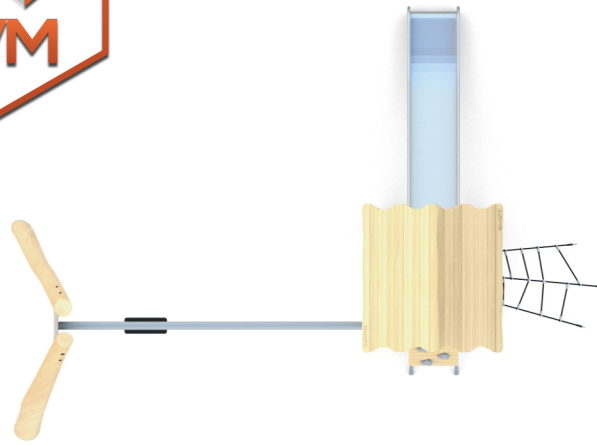

8166

ROBINIA PLAY

SOCJALIZACJA

WSPINANIE

BALANSOWANIE

ŚLIZGANIE

HUŚTANIE

INFORMACJE O PRODUKCIE

Wymiary	ca.605 x 465 cm
Strefa bezpieczeństwa	ca.720 x 923 cm
Wysokość całkowita	ca.435 cm
Wysokość swobodnego upadku	ca.150 cm
Ilość użytkowników	6 osób
Produkt zgodny z PN-EN 1176-1:2017-12	TAK
Dostępność części zapasowych	TAK
Przedział wiekowy	3-12
<small>Zgodnie z normą PN-EN 1176-1:2017-12 produkt wymaga zastosowania nawierzchni amortyzującej odpowiedniej dla jego wysokości swobodnego upadku.</small>	

Wizualizacja ma charakter poglądowy,
rzeczywisty wygląd produktu
może się różnić.

8166

ROBINIA PLAY

SKALA 1:100