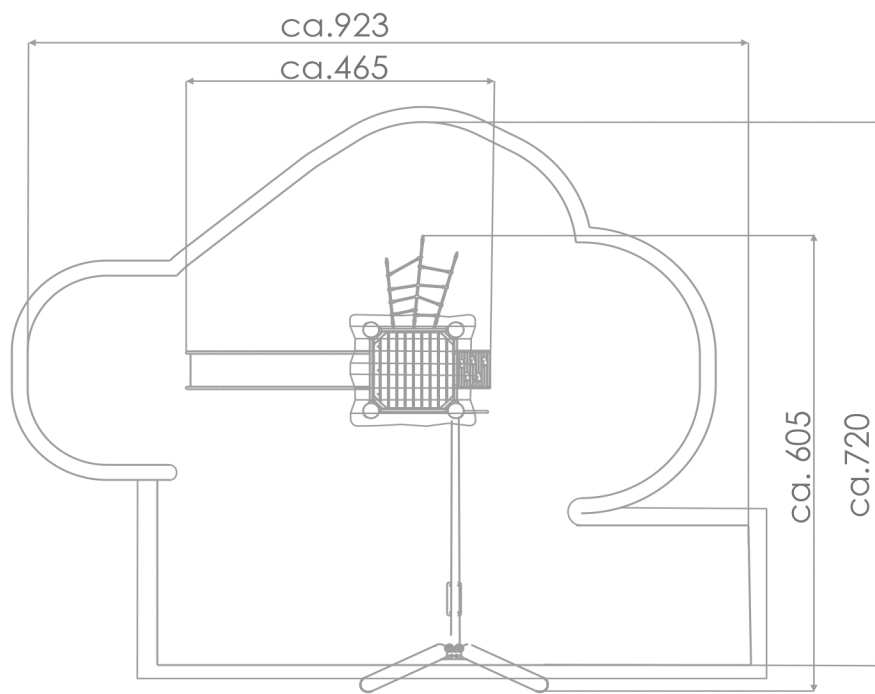

Wymiary	ca.605 x 465 cm
Strefa bezpieczeństwa	ca.720 x 923 cm
Wysokość całkowita	ca.435 cm
Wysokość swobodnego upadku	ca.150 cm
Ilość użytkowników	6 osób
Produkt zgodny z PN-EN 1176-1:2017-12	TAK
Dostępność części zapasowych	TAK
Przedział wiekowy	3-12
<small>Zgodnie z normą PN-EN 1176-1:2017-12 produkt wymaga zastosowania nawierzchni amortyzującej odpowiedniej dla jego wysokości swobodnego upadku.</small>	

Wizualizacja ma charakter poglądowy,
rzeczywisty wygląd produktu
może się różnić.

8166

ROBINIA PLAY

SKALA 1:100