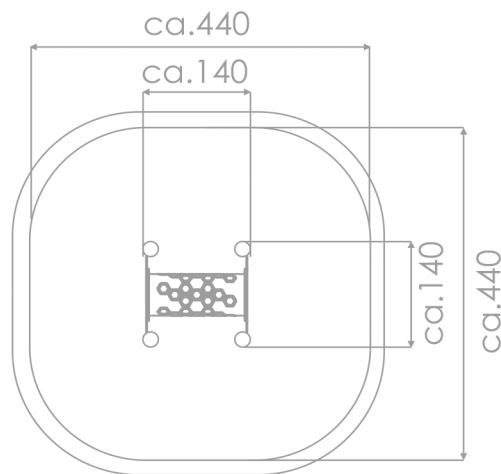

8144

ROBINIA PLAY

SOCJALIZACJA

INFORMACJE O PRODUKCIE

Wymiary	ca. 140 x 140 cm
Strefa bezpieczeństwa	ca. 440 x 440 cm
Wysokość całkowita	ca. 120 cm
Wysokość swobodnego upadku	ca. 96 cm
Ilość użytkowników	2 osoby
Produkt zgodny z PN-EN 1176-1:2017-12	TAK
Dostępność części zapasowych	TAK
Przedział wiekowy	3-12
<small>Zgodnie z normą PN-EN 1176-1:2017-12 produkt wymaga zastosowania nawierzchni amortyzującej odpowiedniej dla jego wysokości swobodnego upadku.</small>	

Wizualizacja ma charakter poglądowy,
rzeczywisty wygląd produktu
może się różnić.

TVM

8144

ROBINIA PLAY

SKALA 1:100