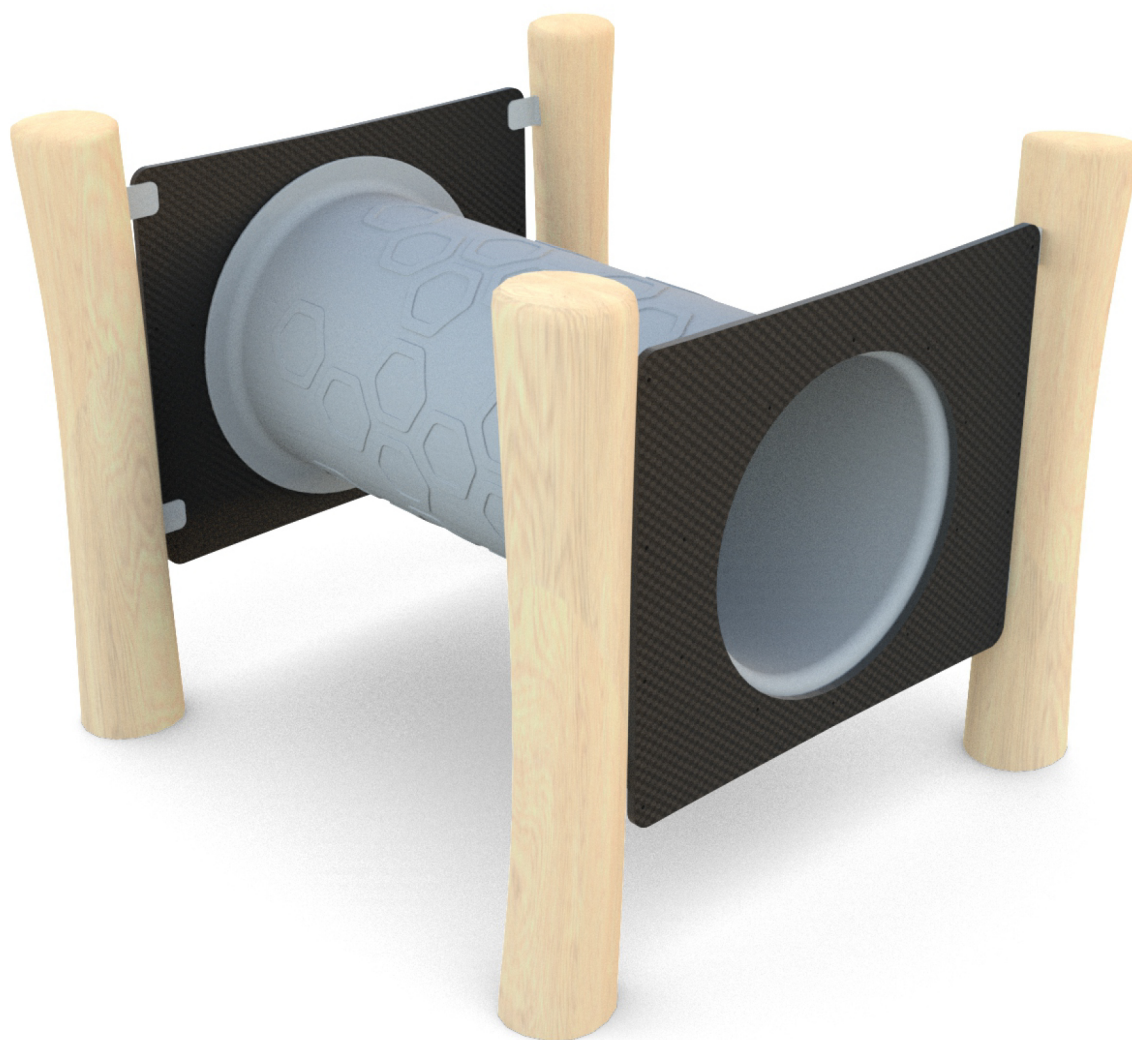

8144

ROBINIA PLAY

SOCJALIZACJA

INFORMACJE O PRODUKCIE

Wymiary	ca. 140 x 140 cm
Strefa bezpieczeństwa	ca. 440 x 440 cm
Wysokość całkowita	ca. 120 cm
Wysokość swobodnego upadku	ca. 96 cm
Ilość użytkowników	2 osoby
Produkt zgodny z PN-EN 1176-1:2017-12	TAK
Dostępność części zapasowych	TAK
Przedział wiekowy	3-12
<small>Zgodnie z normą PN-EN 1176-1:2017-12 produkt wymaga zastosowania nawierzchni amortyzującej odpowiedniej dla jego wysokości swobodnego upadku.</small>	

Wizualizacja ma charakter poglądowy,
rzeczywisty wygląd produktu
może się różnić.

TVM

8144

ROBINIA PLAY

SKALA 1:100