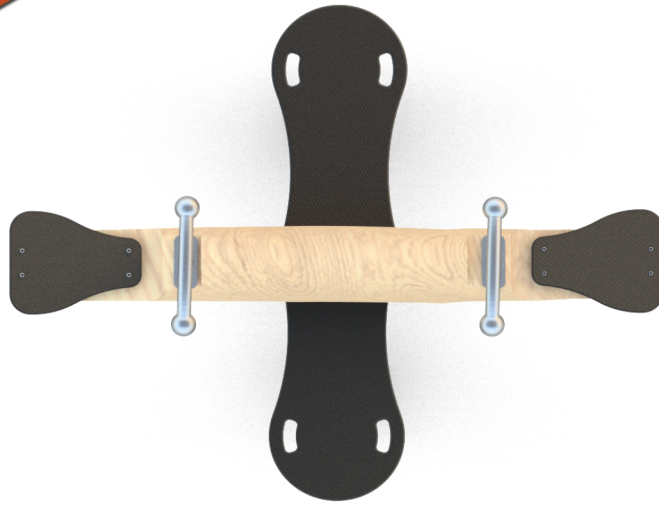

8141

ROBINIA PLAY

BUJANIE

SOCJALIZACJA

INFORMACJE O PRODUKCIE

Wymiary	ca. 155 x 122 cm
Strefa bezpieczeństwa	ca. 455 x 422 cm
Wysokość całkowita	ca. 80 cm
Wysokość swobodnego upadku	ca. 55 cm
Ilość użytkowników	4 osoby
Produkt zgodny z PN-EN 1176-1:2017-12	TAK
Dostępność części zapasowych	TAK
Przedział wiekowy	1-12
Zgodnie z normą PN-EN 1176-1:2017-12 produkt wymaga zastosowania nawierzchni amortyzującej odpowiedniej dla jego wysokości swobodnego upadku.	

Wizualizacja ma charakter poglądowy,
rzeczywisty wygląd produktu
może się różnić.

8141

ROBINIA PLAY

SKALA 1:100