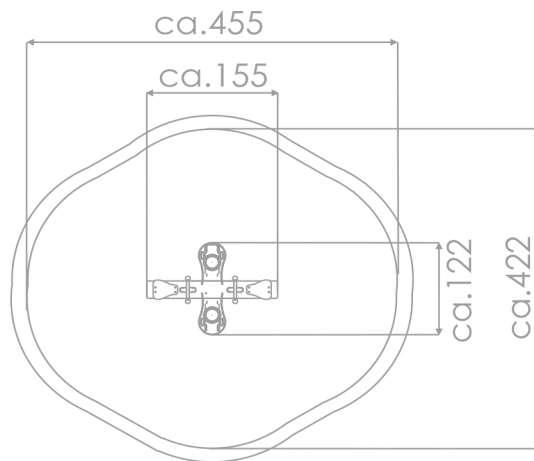

8141

ROBINIA PLAY

BUJANIE

SOCJALIZACJA

INFORMACJE O PRODUKCIE

Wymiary	ca. 155 x 122 cm
Strefa bezpieczeństwa	ca. 455 x 422 cm
Wysokość całkowita	ca. 80 cm
Wysokość swobodnego upadku	ca. 55 cm
Ilość użytkowników	4 osoby
Produkt zgodny z PN-EN 1176-1:2017-12	TAK
Dostępność części zapasowych	TAK
Przedział wiekowy	1-12
Zgodnie z normą PN-EN 1176-1:2017-12 produkt wymaga zastosowania nawierzchni amortyzującej odpowiedniej dla jego wysokości swobodnego upadku.	

Wizualizacja ma charakter poglądowy,
rzeczywisty wygląd produktu
może się różnić.

8141

ROBINIA PLAY

SKALA 1:100