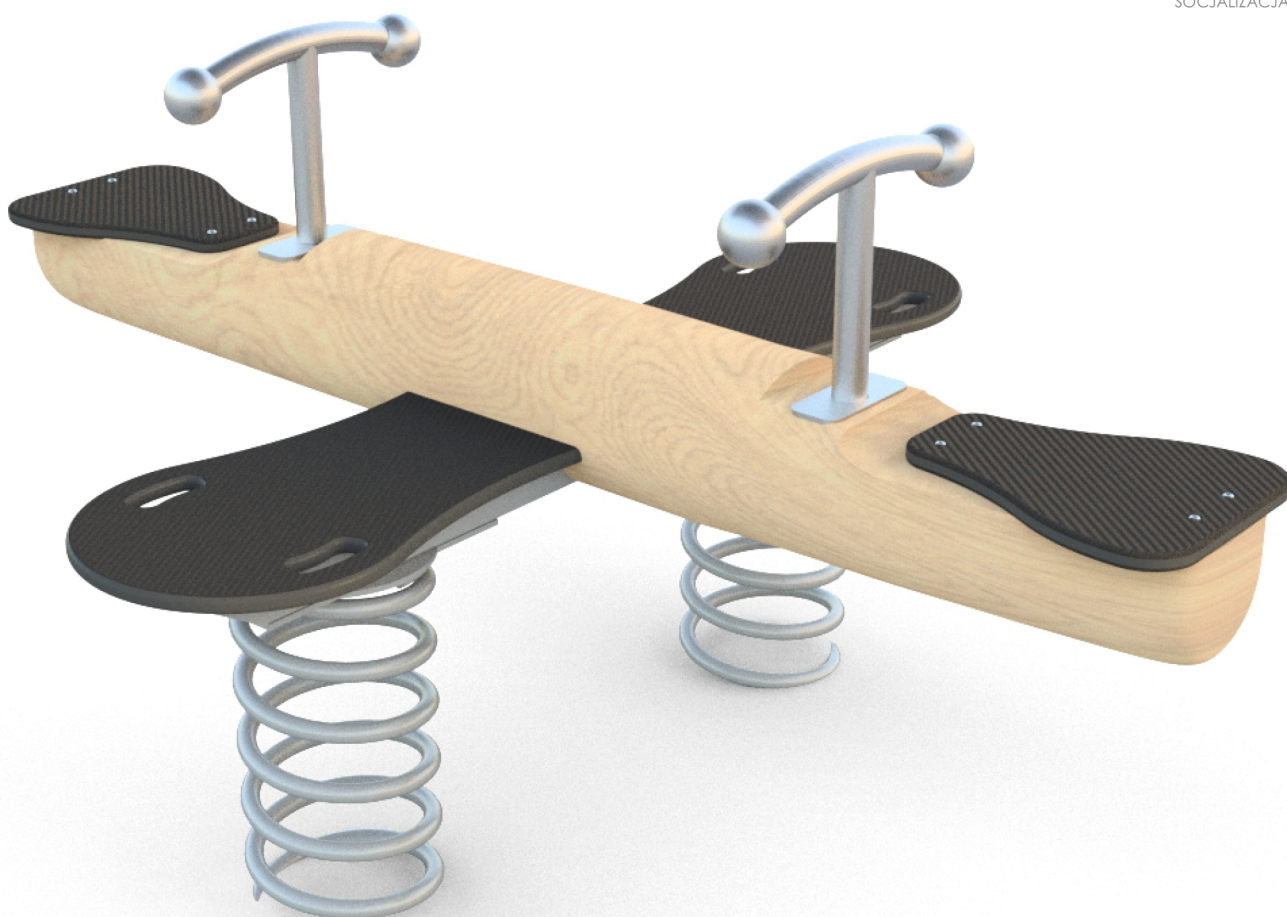

8141

ROBINIA PLAY

BUJANIE

SOCJALIZACJA

INFORMACJE O PRODUKCIE

Wymiary	ca. 155 x 122 cm
Strefa bezpieczeństwa	ca. 455 x 422 cm
Wysokość całkowita	ca. 80 cm
Wysokość swobodnego upadku	ca. 55 cm
Ilość użytkowników	4 osoby
Produkt zgodny z PN-EN 1176-1:2017-12	TAK
Dostępność części zapasowych	TAK
Przedział wiekowy	1-12
Zgodnie z normą PN-EN 1176-1:2017-12 produkt wymaga zastosowania nawierzchni amortyzującej odpowiedniej dla jego wysokości swobodnego upadku.	

Wizualizacja ma charakter poglądowy,
rzeczywisty wygląd produktu
może się różnić.

8141

ROBINIA PLAY

SKALA 1:100