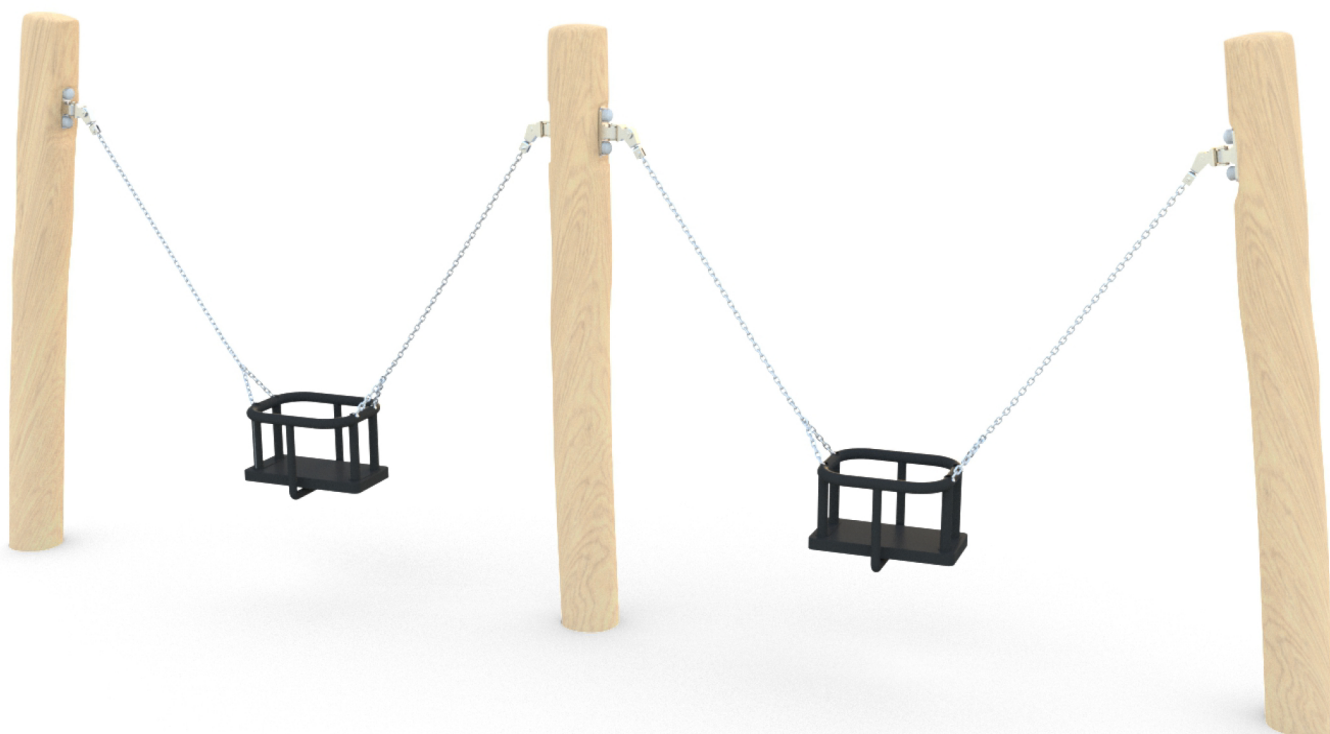

8128

ROBINIA PLAY

HUŚTANIE

SOCJALIZACJA

INFORMACJE O PRODUKCIE

Wymiary	ca. 33 x 450 cm
Strefa bezpieczeństwa	ca. 660 x 375 cm
Wysokość całkowita	ca. 180 cm
Wysokość swobodnego upadku	ca. 105 cm
Ilość użytkowników	2 osoby
Produkt zgodny z PN-EN 1176-1:2017-12	TAK
Dostępność części zapasowych	TAK
Przedział wiekowy	1-4
Zgodnie z normą PN-EN 1176-1:2017-12 produkt wymaga zastosowania nawierzchni amortyzującej odpowiedniej dla jego wysokości swobodnego upadku.	

Wizualizacja ma charakter poglądowy,
rzeczywisty wygląd produktu
może się różnić.

8128

ROBINIA PLAY

SKALA 1:100