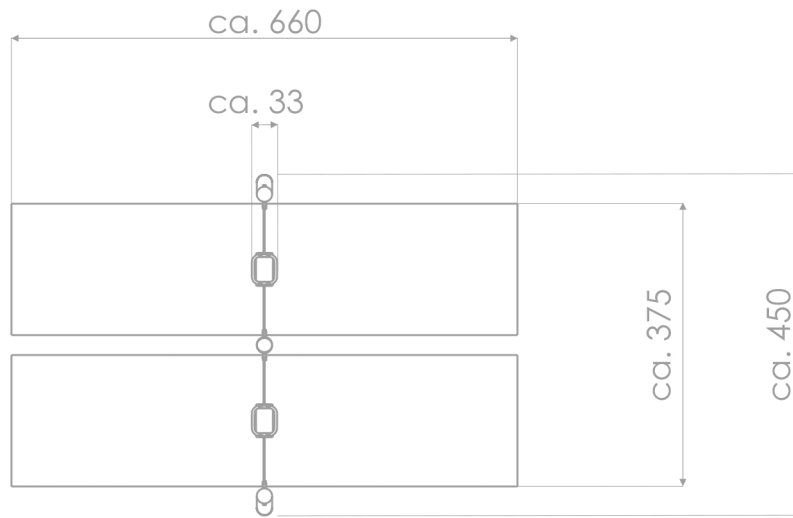

8128

ROBINIA PLAY

HUŚTANIE

SOCJALIZACJA

INFORMACJE O PRODUKCIE

Wymiary	ca. 33 x 450 cm
Strefa bezpieczeństwa	ca. 660 x 375 cm
Wysokość całkowita	ca. 180 cm
Wysokość swobodnego upadku	ca. 105 cm
Ilość użytkowników	2 osoby
Produkt zgodny z PN-EN 1176-1:2017-12	TAK
Dostępność części zapasowych	TAK
Przedział wiekowy	1-4
Zgodnie z normą PN-EN 1176-1:2017-12 produkt wymaga zastosowania nawierzchni amortyzującej odpowiedniej dla jego wysokości swobodnego upadku.	

Wizualizacja ma charakter poglądowy,
rzeczywisty wygląd produktu
może się różnić.

8128

ROBINIA PLAY

SKALA 1:100