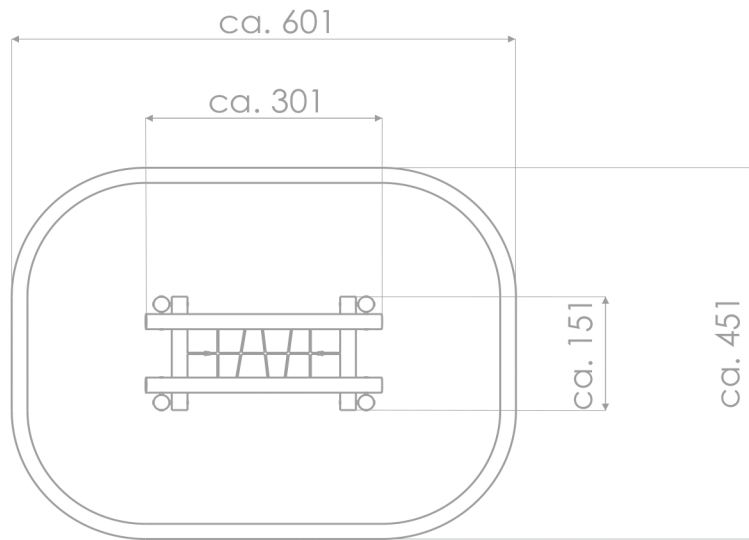

8118

ROBINIA PLAY

SOCJALIZACJA

SKAKANIE

BALANSOWANIE

INFORMACJE O PRODUKCIE

Wymiary	ca. 151 x 301 cm
Strefa bezpieczeństwa	ca. 451 x 601 cm
Powierzchnia strefy bezpieczeństwa	ca. 25 m ²
Wysokość całkowita	ca. 180 cm
Wysokość swobodnego upadku	ca. 70 cm
Ilość użytkowników	3 osoby
Produkt zgodny z PN-EN 1176-1:2017-12	TAK
Dostępność części zapasowych	TAK
Przedział wiekowy	3-12
Zgodnie z normą PN-EN 1176-1:2017-12 produkt wymaga zastosowania nawierzchni amortyzującej odpowiedniej dla jego wysokości swobodnego upadku.	

Wizualizacja ma charakter poglądowy,
rzeczywisty wygląd produktu
może się różnić.

8118

ROBINIA PLAY

SKALA 1:100