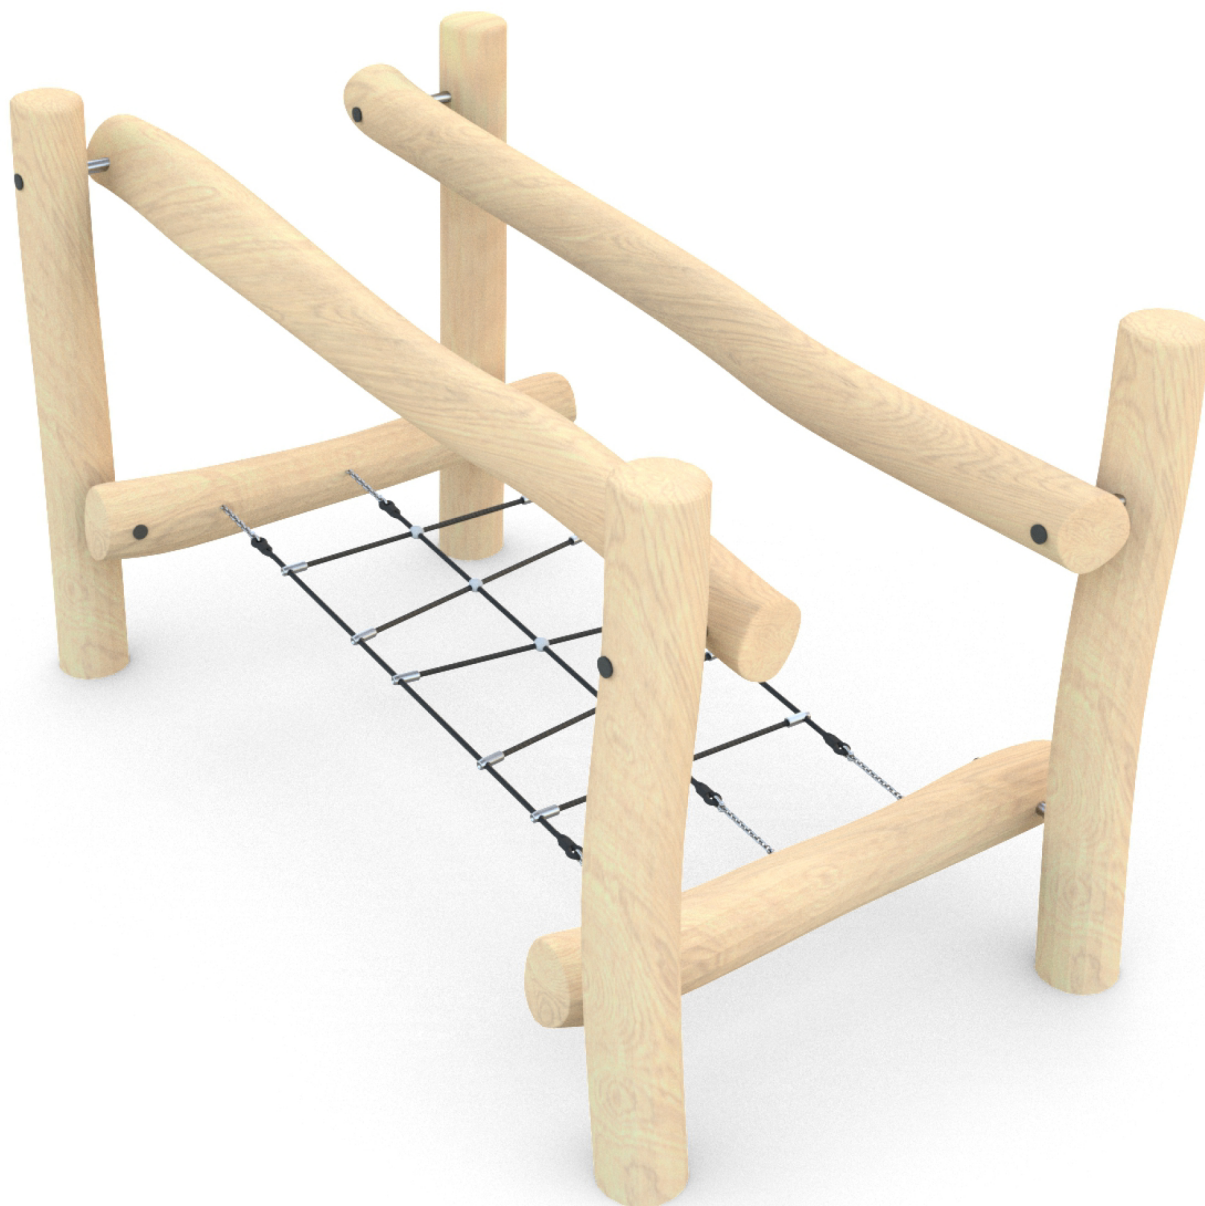

8118

ROBINIA PLAY

SOCJALIZACJA

SKAKANIE

BALANSOWANIE

INFORMACJE O PRODUKCIE

Wymiary	ca. 151 x 301 cm
Strefa bezpieczeństwa	ca. 451 x 601 cm
Powierzchnia strefy bezpieczeństwa	ca. 25 m ²
Wysokość całkowita	ca. 180 cm
Wysokość swobodnego upadku	ca. 70 cm
Ilość użytkowników	3 osoby
Produkt zgodny z PN-EN 1176-1:2017-12	TAK
Dostępność części zapasowych	TAK
Przedział wiekowy	3-12
Zgodnie z normą PN-EN 1176-1:2017-12 produkt wymaga zastosowania nawierzchni amortyzującej odpowiedniej dla jego wysokości swobodnego upadku.	

Wizualizacja ma charakter poglądowy,
rzeczywisty wygląd produktu
może się różnić.

8118

ROBINIA PLAY

SKALA 1:100