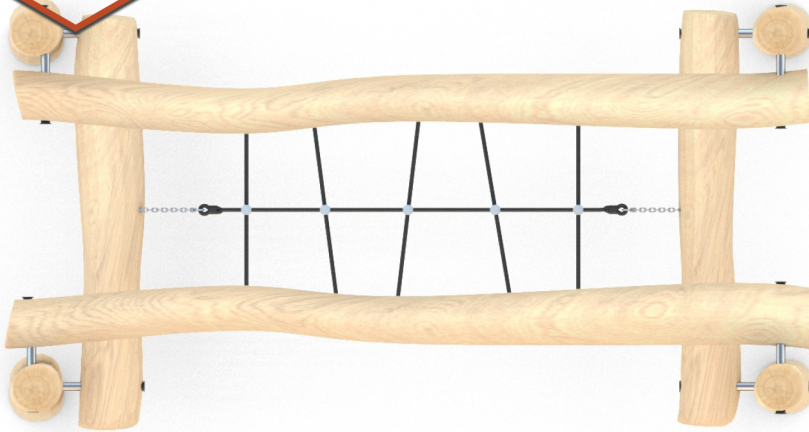

8118

ROBINIA PLAY

SOCJALIZACJA

SKAKANIE

BALANSOWANIE

INFORMACJE O PRODUKCIE

Wymiary	ca. 151 x 301 cm
Strefa bezpieczeństwa	ca. 451 x 601 cm
Powierzchnia strefy bezpieczeństwa	ca. 25 m ²
Wysokość całkowita	ca. 180 cm
Wysokość swobodnego upadku	ca. 70 cm
Ilość użytkowników	3 osoby
Produkt zgodny z PN-EN 1176-1:2017-12	TAK
Dostępność części zapasowych	TAK
Przedział wiekowy	3-12
Zgodnie z normą PN-EN 1176-1:2017-12 produkt wymaga zastosowania nawierzchni amortyzującej odpowiedniej dla jego wysokości swobodnego upadku.	

Wizualizacja ma charakter poglądowy,
rzeczywisty wygląd produktu
może się różnić.

8118

ROBINIA PLAY

SKALA 1:100